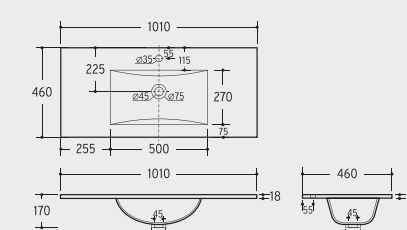

Características / Features

Espejo Sensor.
Sensor Mirror.

Tamaños / Sizes

60 x 70 cm 519ES00060
80 x 70 cm 519ES00080
100 x 70 cm 519ES00100
120 x 70 cm 819ES00120

2000160

Características / Features

Lavabo Integral Cerámico 610x460x140 mm.
Ceramic Integral Washbasin 610x460x140 mm.

Cotas Técnicas / Technical Dimensions

2000180

Características / Features

Lavabo Integral Cerámico 810x460x140 mm.
Ceramic Integral Washbasin 810x460x140 mm.

Cotas Técnicas / Technical Dimensions

2001101

Características / Features

Lavabo Integral Cerámico 1010x460x140 mm.
Ceramic Integral Washbasin 1010x460x140 mm.

Cotas Técnicas / Technical Dimensions

2000178

Características / Features

Lavabo Integral Cerámico 1210x460x140 mm.
Ceramic Integral Washbasin 1210x460x140 mm.

Cotas Técnicas / Technical Dimensions