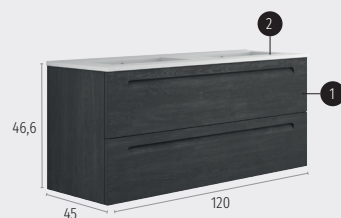

Mueble Soul de 120 cm. suspendido con 2 cajones, lavabo 1 seno y autocierre silencioso.
Soul 120cm wall hung unit 1 sink with 2 soft close drawers.

Acabados / Finishes

Lavabo / Washbasin

Soul 120 D

Características / Features

Mueble Soul de 120 cm. suspendido 2 cajones, lavabo 2 senos y autocierre silencioso.
Soul 120 cm. wall hung unit 2 sinks with 2 soft close drawers.

Acabados / Finishes

Lavabo / Washbasin

Soul Columna / Column