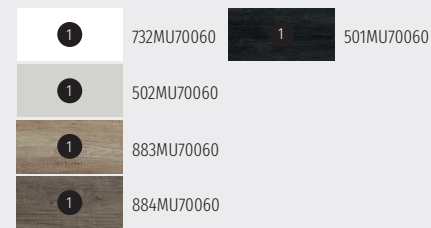

Acabados / Finishes