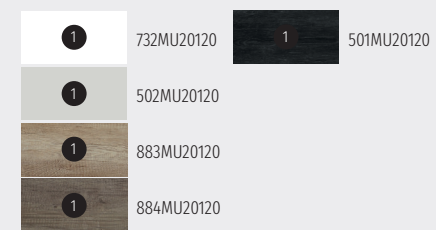

Acabados / Finishes