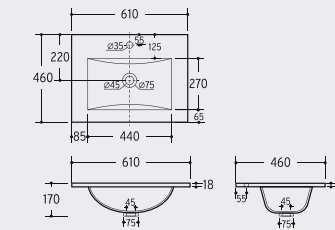

2000160

Características / Features

Lavabo Integral Cerámico 610x460x140 mm.

Ceramic Integral Washbasin 610x460x140 mm.

Cotas Técnicas / Technical Dimensions

2000180

Características / Features

Lavabo Integral Cerámico 810x460x140 mm.

Ceramic Integral Washbasin 810x460x140 mm.

Cotas Técnicas / Technical Dimensions

2001101

Características / Features

Lavabo Integral Cerámico 1010x460x140 mm.

Ceramic Integral Washbasin 1010x460x140 mm.

Cotas Técnicas / Technical Dimensions

2000178

Características / Features

Lavabo Integral Cerámico 1210x460x140 mm.

Ceramic Integral Washbasin 1210x460x140 mm.

Cotas Técnicas / Technical Dimensions

Soul

1 Acabados / Finishes

2 Lavabo Integral Cerámico / Ceramic Integral Washbasin

Cotas Técnicas / Technical Dimensions

2000180

Características / Features

Lavabo Integral Cerámico 810x460x140 mm.
Ceramic Integral Washbasin 810x460x140 mm.

Cotas Técnicas / Technical Dimensions

2001101

Características / Features