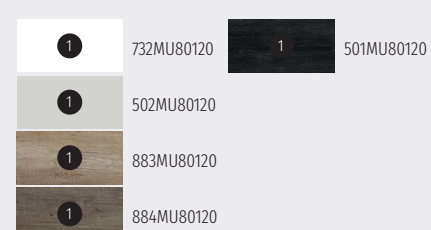

Acabados / Finishes