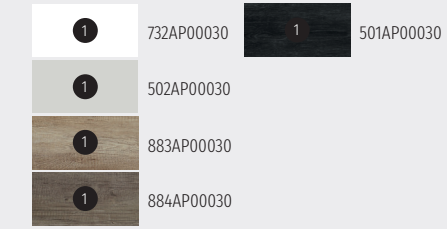

Acabados / Finishes