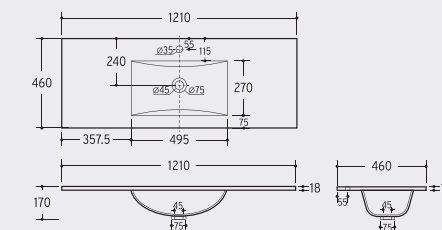

2000160

Características / Features

Lavabo Integral Cerámico 610x460x140 mm.

Ceramic Integral Washbasin 610x460x140 mm.

Cotas Técnicas / Technical Dimensions

2000180

Características / Features

Lavabo Integral Cerámico 810x460x140 mm.

Ceramic Integral Washbasin 810x460x140 mm.

Cotas Técnicas / Technical Dimensions

2001101

Características / Features

Lavabo Integral Cerámico 1010x460x140 mm.

Ceramic Integral Washbasin 1010x460x140 mm.

Cotas Técnicas / Technical Dimensions

2000178

Características / Features

Lavabo Integral Cerámico 1210x460x140 mm.

Ceramic Integral Washbasin 1210x460x140 mm.

Cotas Técnicas / Technical Dimensions

Soul

1 Acabados / Finishes

2 Lavabo Integral Cerámico / Ceramic Integral Washbasin

Cotas Técnicas / Technical Dimensions

2000180

Características / Features

Lavabo Integral Cerámico 810x460x140 mm.
Ceramic Integral Washbasin 810x460x140 mm.

Cotas Técnicas / Technical Dimensions

2001101

Características / Features