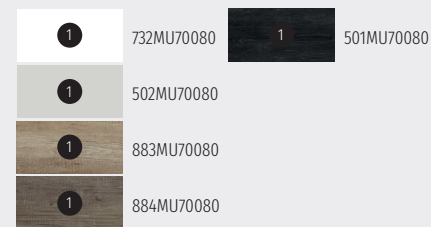

Acabados / Finishes