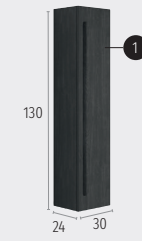

Soul Columna / Column