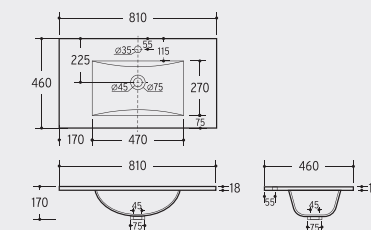

2000160

Características / Features

Lavabo Integral Cerámico 610x460x140 mm.

Ceramic Integral Washbasin 610x460x140 mm.

Cotas Técnicas / Technical Dimensions

2000180

Características / Features

Lavabo Integral Cerámico 810x460x140 mm.

Ceramic Integral Washbasin 810x460x140 mm.

Cotas Técnicas / Technical Dimensions

2001101

Características / Features

Lavabo Integral Cerámico 1010x460x140 mm.

Ceramic Integral Washbasin 1010x460x140 mm.

Cotas Técnicas / Technical Dimensions

2000178

Características / Features

Lavabo Integral Cerámico 1210x460x140 mm.

Ceramic Integral Washbasin 1210x460x140 mm.

Cotas Técnicas / Technical Dimensions

Soul

1 Acabados / Finishes

2 Lavabo Integral Cerámico / Ceramic Integral Washbasin

Cotas Técnicas / Technical Dimensions

2000180

Características / Features

Lavabo Integral Cerámico 810x460x140 mm.
Ceramic Integral Washbasin 810x460x140 mm.

Cotas Técnicas / Technical Dimensions

2001101

Características / Features