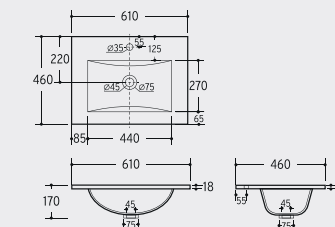

2000178

Características / Features

Lavabo Integral Cerámico 1210x460x140 mm.

Ceramic Integral Washbasin 1210x460x140 mm.

Cotas Técnicas / Technical Dimensions

Soul

1 Acabados / Finishes

2 Lavabo Integral Cerámico / Ceramic Integral Washbasin

Características / Features

Espejo Sensor.
Sensor Mirror.

Tamaños / Sizes

60 x 70 cm 519ES00060
80 x 70 cm 519ES00080
100 x 70 cm 519ES00100
120 x 70 cm 819ES00120

2000160

Características / Features

Lavabo Integral Cerámico 610x460x140 mm.
Ceramic Integral Washbasin 610x460x140 mm.

Cotas Técnicas / Technical Dimensions

2000180

Características / Features

Lavabo Integral Cerámico 810x460x140 mm.
Ceramic Integral Washbasin 810x460x140 mm.

Cotas Técnicas / Technical Dimensions

2001101

Características / Features

Lavabo Integral Cerámico 1010x460x140 mm.
Ceramic Integral Washbasin 1010x460x140 mm.

Cotas Técnicas / Technical Dimensions

2000178

Características / Features

Lavabo Integral Cerámico 1210x460x140 mm.
Ceramic Integral Washbasin 1210x460x140 mm.