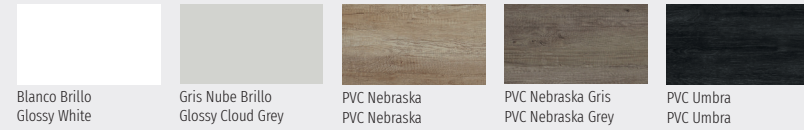

Soul

Serie Soul al suelo y suspendida con una personalidad y una sabia combinación de materiales y elementos que encajan a la perfección en los ambientes. Construidos en mdf hidrófugo lacados o en pvc con 2 o 3 cajones metálicos con autocierre.

Soul Series to the ground and suspended with a personality and a wise combination of materials and elements that fit perfectly in the environments. Constructed in water-repellent mdf lacquered or in pvc with 2 or 3 metal drawers with self-closing.

1 Acabados / Finishes