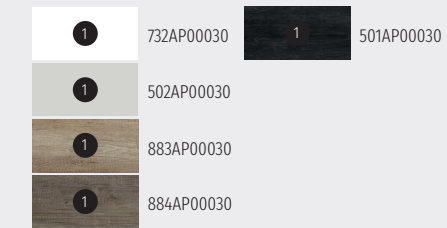

Acabados / Finishes