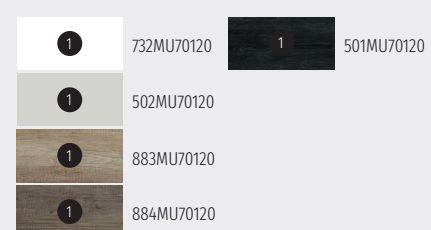

Acabados / Finishes