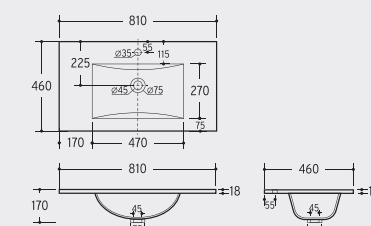

Características / Features

Espejo Sensor.
Sensor Mirror.

Tamaños / Sizes

60 x 70 cm 519ES00060
80 x 70 cm 519ES00080
100 x 70 cm 519ES00100
120 x 70 cm 819ES00120

2000160

Características / Features

Lavabo Integral Cerámico 610x460x140 mm.
Ceramic Integral Washbasin 610x460x140 mm.

Cotas Técnicas / Technical Dimensions

2000180

Características / Features

Lavabo Integral Cerámico 810x460x140 mm.
Ceramic Integral Washbasin 810x460x140 mm.

Cotas Técnicas / Technical Dimensions

2001101

Características / Features

Lavabo Integral Cerámico 1010x460x140 mm.
Ceramic Integral Washbasin 1010x460x140 mm.

Cotas Técnicas / Technical Dimensions

2000178

Características / Features

Lavabo Integral Cerámico 1210x460x140 mm.
Ceramic Integral Washbasin 1210x460x140 mm.

Cotas Técnicas / Technical Dimensions