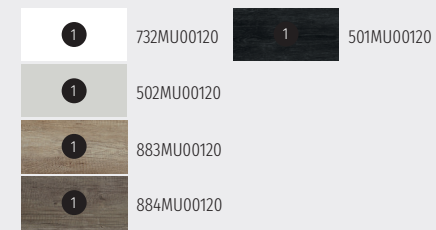

Acabados / Finishes