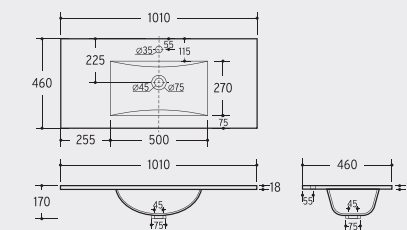

2000160

Características / Features

Lavabo Integral Cerámico 610x460x140 mm.

Ceramic Integral Washbasin 610x460x140 mm.

Cotas Técnicas / Technical Dimensions

2000180

Características / Features

Lavabo Integral Cerámico 810x460x140 mm.

Ceramic Integral Washbasin 810x460x140 mm.

Cotas Técnicas / Technical Dimensions

2001101

Características / Features

Lavabo Integral Cerámico 1010x460x140 mm.

Ceramic Integral Washbasin 1010x460x140 mm.

Cotas Técnicas / Technical Dimensions

2000178

Características / Features

Lavabo Integral Cerámico 1210x460x140 mm.

Ceramic Integral Washbasin 1210x460x140 mm.

Cotas Técnicas / Technical Dimensions

Soul

1 Acabados / Finishes

2 Lavabo Integral Cerámico / Ceramic Integral Washbasin

Cotas Técnicas / Technical Dimensions

2000180

Características / Features

Lavabo Integral Cerámico 810x460x140 mm.
Ceramic Integral Washbasin 810x460x140 mm.

Cotas Técnicas / Technical Dimensions

2001101

Características / Features