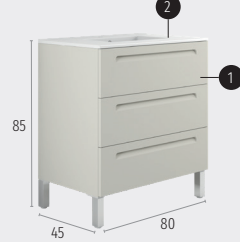

1 Acabados / Finishes

2 Lavabo Integral Cerámico / Ceramic Integral Washbasin

Soul 60

Características / Features

Mueble Soul de 60 cm. con patas, 3 cajones y autocierre silencioso.

Soul floor unit 60 cm. with legs and 3 drawers with silent self-closing.

Acabados / Finishes

Lavabo / Washbasin

Soul 80

Características / Features

Soul Málaga de 80 cm. con patas, 3 cajones y autocierre silencioso.

Soul floor unit 80 cm. with legs and 3 drawers with silent self-closing.

Acabados / Finishes

Lavabo / Washbasin

Soul 100

Características / Features

Mueble Soul de 100 cm. con patas, 3 cajones y autocierre silencioso.

Soul floor unit 100 cm. with legs and 3 drawers with silent self-closing.

Acabados / Finishes

Lavabo / Washbasin

Soul 120

Características / Features

Mueble Soul de 120 cm. con patas, 3 cajones con lavabo de 1 seno y autocierre silencioso.

Soul floor unit 120 cm. with legs and 3 drawers, 1 bowl with silent self-closing.