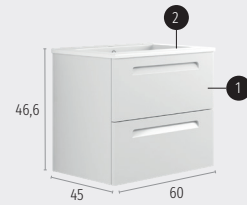

Soul

1 Acabados / Finishes

2 Lavabo Integral Cerámico / Ceramic Integral Washbasin

Soul 60

Características / Features

Mueble Soul de 60 cm. suspendido con 2 cajones con autocierre silencioso.
Soul 60 cm. wall hung unit with 2 soft close drawers.

Acabados / Finishes

Lavabo / Washbasin

Soul 80

Características / Features

Mueble Soul de 80 cm. suspendido con 2 cajones con autocierre silencioso.
Soul 80 cm. wall hung unit with 2 soft close drawers.

Acabados / Finishes

Lavabo / Washbasin

Soul 100

Características / Features

Mueble Soul de 100 cm. suspendido con 2 cajones con autocierre silencioso.
Soul 100 cm. wall hung unit with 2 soft close drawers.

Acabados / Finishes

Lavabo / Washbasin

Soul 120

Características / Features

Mueble Soul de 120 cm. suspendido con 2 cajones, lavabo 1 seno y autocierre silencioso.
Soul 120cm wall hung unit 1 sink with 2 soft close drawers.

Acabados / Finishes

Lavabo / Washbasin

Soul 120 D

Características / Features

Mueble Soul de 120 cm. suspendido 2 cajones, lavabo 2 senos y autocierre silencioso.
Soul 120 cm. wall hung unit 2 sinks with 2 soft close drawers.

Acabados / Finishes

Lavabo / Washbasin

Soul Columna / Column

Características / Features

Mueble Columna Soul con 1 puerta con autocierre silencioso, y 3 baldas.
Column furniture Soul with 1 door with silent self-closing, and 3 shelves.

Acabados / Finishes

Sensor Espejo / Mirror

Características / Features

Espejo Sensor.
Sensor Mirror.

Tamaños / Sizes

60 x 70 cm 519ES00060
80 x 70 cm 519ES00080
100 x 70 cm 519ES00100
120 x 70 cm 819ES00120

2000160

Características / Features

Lavabo Integral Cerámico 610x460x140 mm.
Ceramic Integral Washbasin 610x460x140 mm.

Cotas Técnicas / Technical Dimensions

2000180

Características / Features