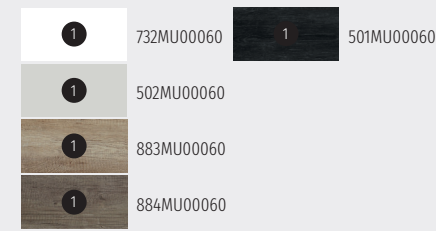

Acabados / Finishes