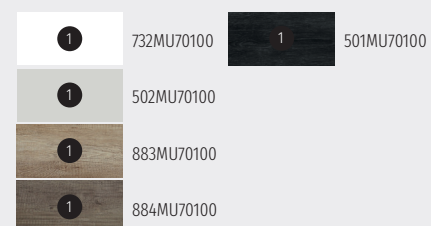

Acabados / Finishes