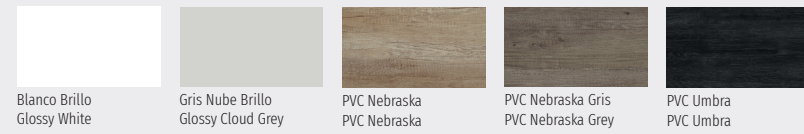

2000178

Características / Features

Lavabo Integral Cerámico 1210x460x140 mm.

Ceramic Integral Washbasin 1210x460x140 mm.

Cotas Técnicas / Technical Dimensions

Soul

1 Acabados / Finishes

2 Lavabo Integral Cerámico / Ceramic Integral Washbasin